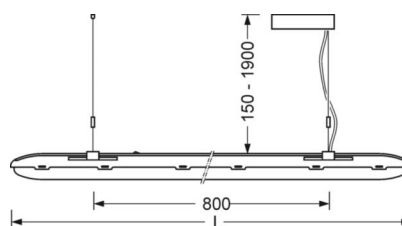

DEEP-LINK

<https://www.regiolum.de/ru/article/52620036680>

Ссылка	LED 5100lm 840
ηLB	100 %
Φ ↓/↑	87 % / 13 %
UGR поп./вдоль	20.4 / 19.6

Механика

цвет корпуса	светопрозрачный
размеры (LxWxH/DxH)	1563mm x 158mm x 76mm
вес (нетто)	3.08kg
Вид монтажа	установка отдельных светильников на подвесе

размеры

L	1563 mm	Длина
B	158 mm	Ширина
H	76 mm	Высота
A1	800 mm	Расстояние между точками крепежа при одиночной установке
P min	150 mm	Минимальная длина подвеса
P max	1900 mm	Максимальная длина подвеса