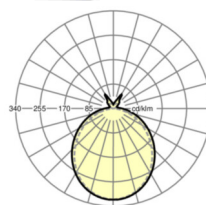

параметры

номер заказа	52620036680
код EAN	4020863287192
номер таможенного тарифа	94051140
Знак прохождения контроля	IP 55, класс защиты I, F, D, HACCP DIN10500/Food/IFS/BRC, Indoor, CE
Степень ударопрочности IK	IK03
Температура окружения	ta 25°C
Особые свойства	Готовность к IoT «Ready for IoT»
Гарантийный срок	5 лет
Государственные программы поддержки	BEG - государственные субсидии для энергосберегающих зданий (действительна только для Германии)

электротехника

Балласт	Электронный драйвер DALI2 (1 штука)
Мощность системы	35W
сетевое напряжение	230V/50Hz
автоматический предохранитель (пусковой ток)	12 штук/B10, 20 штук/B16, 21 штук/C10, 33 штук/C16
класс энергосбережения/Источник света	C

Оптика

Оснастка	LED, цветопередача/оттенок света CRI ≥ 80 / 4000K
Допуск для координаты цветности (MacAdam)	3SDCM
Фотобиологическая безопасность (светильник)	RG1
Номинальный световой поток	5125lm
Срок службы LED	50000h L80/B10 (Tq 25°C)
светоотдача светильников	146lm/W
UGR поп./вдоль	20.4 / 19.6

DEEP-LINK

<https://www.regiolum.de/ru/article/52620036680>

Ссылка	LED 5100lm 840
ηLB	100 %
Φ ↓/↑	87 % / 13 %
UGR поп./вдоль	20.4 / 19.6